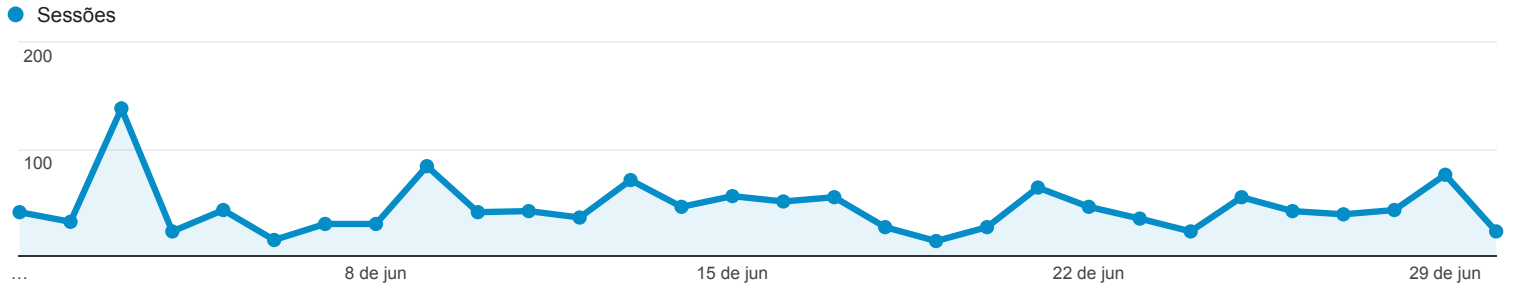

1 de jun de 2015 - 30 de jun de 2015

## Visão geral do público-alvo

Todas as sessões  
100,00%

### Visão geral

■ New Visitor ■ Returning Visitor

Idioma	Sessões	Porcentagem do Sessões
1. (not set)	644	47,77%
2. pt-br	639	47,40%
3. en-us	57	4,23%
4. es	3	0,22%
5. ca	1	0,07%
6. es-ar	1	0,07%
7. it	1	0,07%
8. nb	1	0,07%
9. pt-pt	1	0,07%