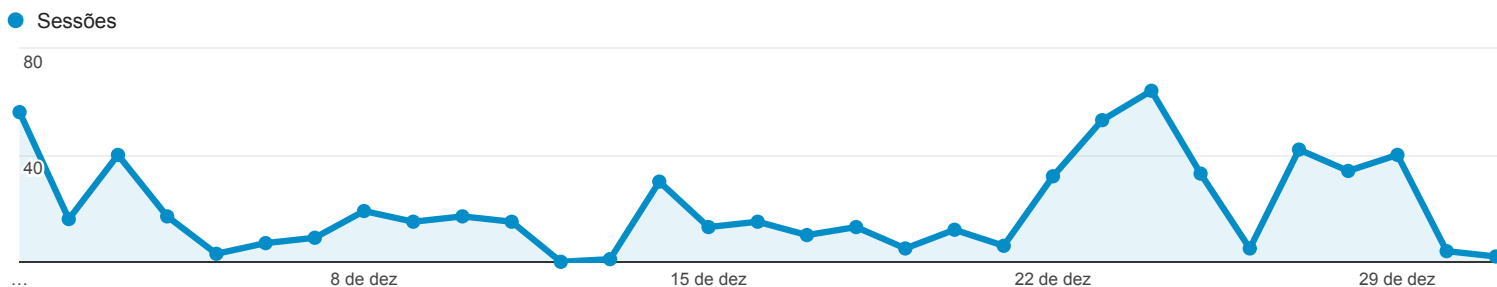

1 de dez de 2015 - 31 de dez de 2015

Visão geral do público-alvo

Todos os usuários
 100,00% Sessões

Visão geral

■ New Visitor ■ Returning Visitor

Idioma	Sessões	Porcentagem do Sessões
1. (not set)	278	44,27%
2. pt-br	268	42,68%
3. es	37	5,89%
4. en	23	3,66%
5. en-us	20	3,18%
6. pt-pt	2	0,32%