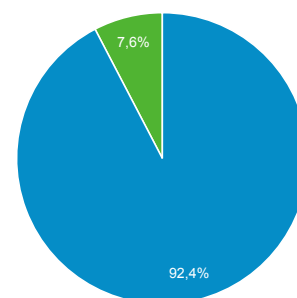

1 de dez de 2015 - 31 de dez de 2015

Visão geral do público-alvo

Todos os usuários
 100,00% Sessões

Visão geral

■ New Visitor ■ Returning Visitor

Idioma	Sessões	Porcentagem do Sessões
1. (not set)	278	44,27%
2. pt-br	268	42,68%
3. es	37	5,89%
4. en	23	3,66%
5. en-us	20	3,18%
6. pt-pt	2	0,32%