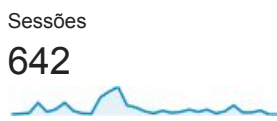

## Visão geral do público-alvo

1 de jan de 2016 - 31 de jan de 2016

Todos os usuários  
 100,00% Sessões

### Visão geral

■ New Visitor ■ Returning Visitor

Idioma	Sessões	Porcentagem do Sessões
1. pt-br	462	71,96%
2. (not set)	131	20,40%
3. en-us	25	3,89%
4. pt-pt	13	2,02%
5. es	5	0,78%
6. pt	3	0,47%
7. en	1	0,16%
8. es-419	1	0,16%
9. id	1	0,16%