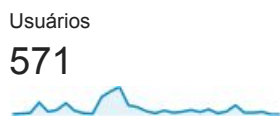

## Visão geral do público-alvo

1 de jan de 2016 - 31 de jan de 2016

Todos os usuários  
 100,00% Sessões

### Visão geral

■ New Visitor ■ Returning Visitor

Idioma	Sessões	Porcentagem do Sessões
1. pt-br	462	71,96%
2. (not set)	131	20,40%
3. en-us	25	3,89%
4. pt-pt	13	2,02%
5. es	5	0,78%
6. pt	3	0,47%
7. en	1	0,16%
8. es-419	1	0,16%
9. id	1	0,16%