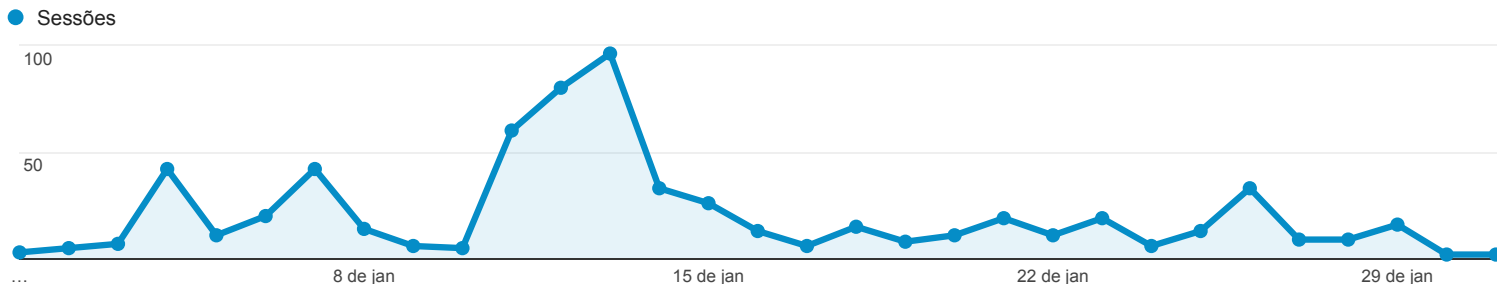

## Visão geral do público-alvo

1 de jan de 2016 - 31 de jan de 2016

Todos os usuários  
 100,00% Sessões

### Visão geral

■ New Visitor ■ Returning Visitor

Idioma	Sessões	Porcentagem do Sessões
1. pt-br	462	71,96%
2. (not set)	131	20,40%
3. en-us	25	3,89%
4. pt-pt	13	2,02%
5. es	5	0,78%
6. pt	3	0,47%
7. en	1	0,16%
8. es-419	1	0,16%
9. id	1	0,16%