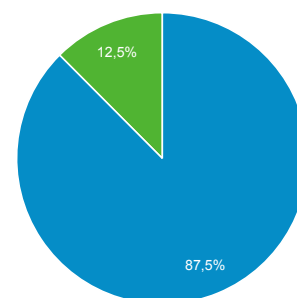

## Visão geral do público-alvo

1 de jan de 2016 - 31 de jan de 2016

Todos os usuários  
 100,00% Sessões

### Visão geral

■ New Visitor ■ Returning Visitor

Idioma	Sessões	Porcentagem do Sessões
1. pt-br	462	71,96%
2. (not set)	131	20,40%
3. en-us	25	3,89%
4. pt-pt	13	2,02%
5. es	5	0,78%
6. pt	3	0,47%
7. en	1	0,16%
8. es-419	1	0,16%
9. id	1	0,16%